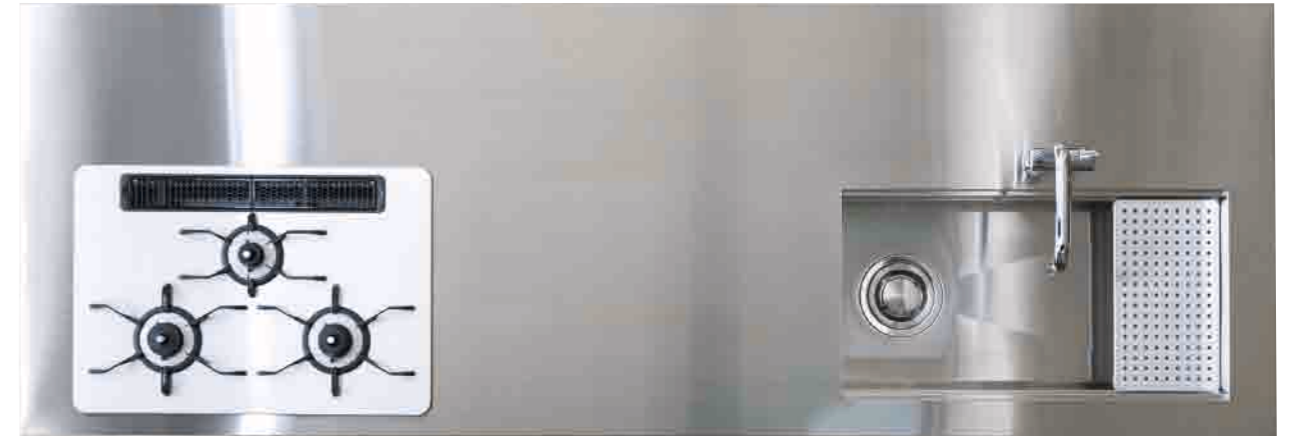

**内部までステンレス仕上げ、  
清潔で大容量のキャビネット**

仕切りのない大容量のキャビネットは、自由度の高さが魅力です。  
ペニンシュラ・アイランドタイプは、背面にも収納スペースを確保。  
よく使うグラスやカトラリー、調味料のストックにも便利です。

●●●●●●●●  
**オールステンレスだから**

**テーブルトップで作業がしやすい**

オールステンレスだから、  
ソースやドレッシングをこぼしても、手軽に拭けてシミになりません。  
清潔さを保ちやすいことも、大切な機能のひとつ。  
毎日、きちんと料理する人に、  
優しいキッチンであることを目指しました。

**二重構造のシンク**

シンクのふちは、二段構造。純正のシンクパーツを組み合わせれば、  
食材の水切りや下ごしらえ、後片付けなどが効率よく行えます。  
水栓はシンプルなものから、デザイン性の高いものまで、  
お好みにあわせて選べます。

**熱、耐久性に優れている**

少しの傷や凹みだって、味になるのがステンレス。  
刻まれた傷も、家族の歴史になります。  
火や衝撃への強さはもちろん、しなやかさも大きな魅力、  
気兼ねなく使えます。