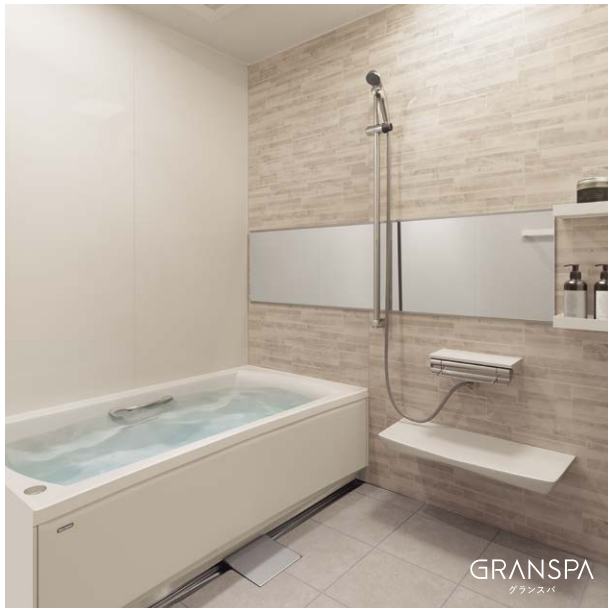

GRANSPA
グランspa