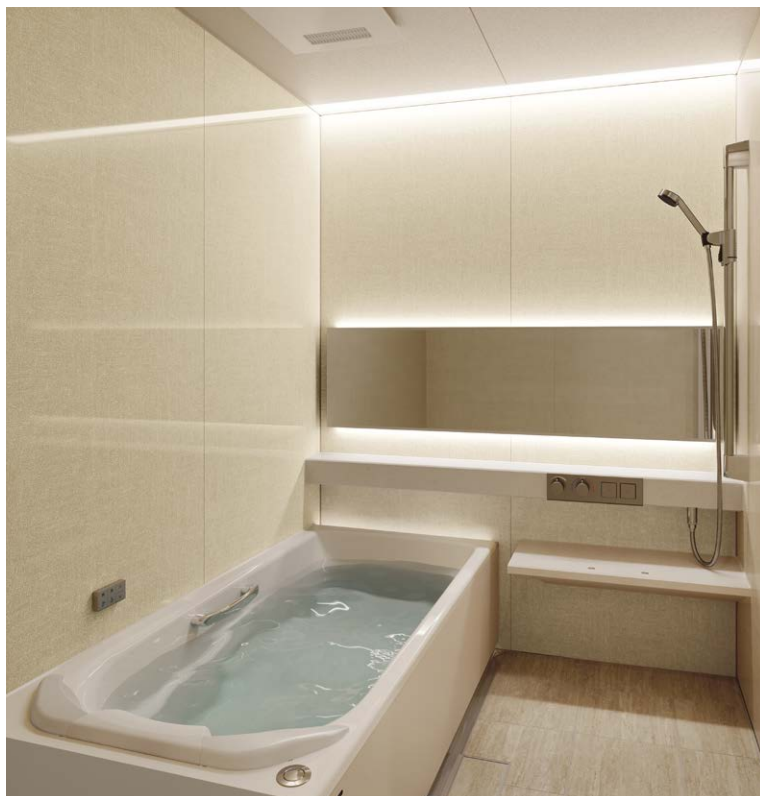

ファブリック柄シリーズ

織物が見せる複雑でエレガントな表情をホーローで表現したシリーズ。和から洋までさまざまな空間にマッチします。