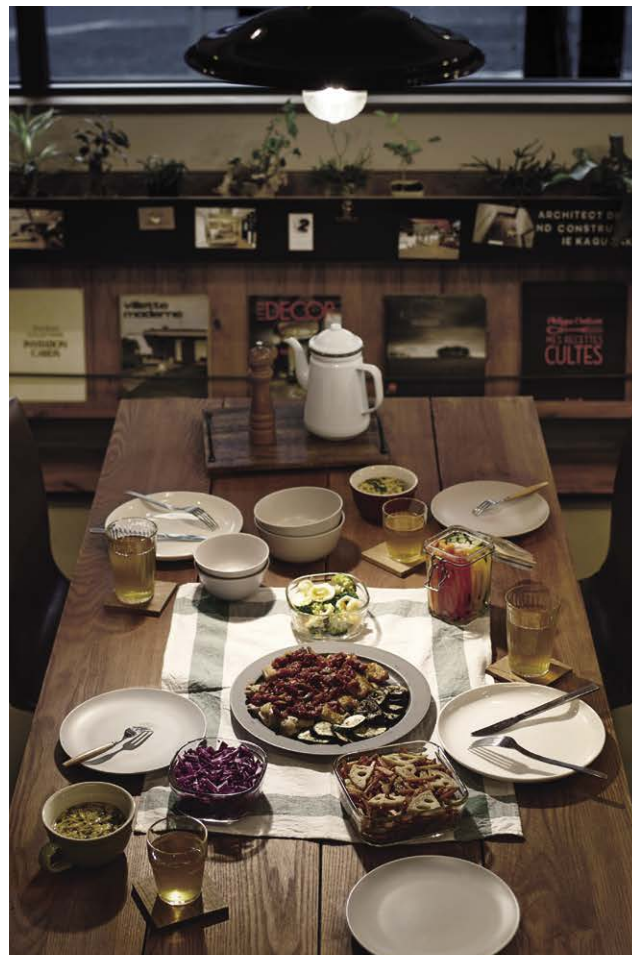

スペシャルに

一日のはじまりと終わり、ここに立つとスイッチが切り替わる

慌ただしい毎日だけど、一瞬一瞬を大切に過ごしたい

朝食は、みんな揃って「いただきます」

夕食にはなるべく旬のレシピをとり入れて、食卓の話題に

心豊かに、おだやかに、家族で成長していけたら—

扉カラー：コンクリートグレー
キッチンパネル：コンクリートダーク
ワークトップ：アクリル人造大理石 モデレートブラック

気持ちよく休日を過ごすために まずは家族でお掃除

ようやく訪れた休日は、掃除からスタート。

最近はお子様たちも、率先してお手伝いしてくれるようになった。

1週間分の汚れをキレイに拭き取るのは爽快!

みんなが大好きな、 パパごはん

「夕食は早く帰った方がつくる」スタイルになってから、

夫はどんどん料理の腕を上げている。

う〜ん、今日もおいしい!

Treasia