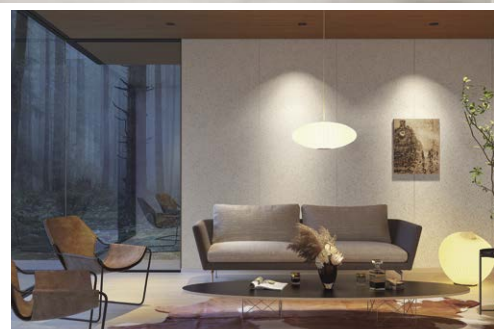

LEMURE

レミュー

穏やかに過ごす日常に
人生の醍醐味を感じて

落ち着きを感じさせる木調のキッチン。
ここに2人で並んで立つことが増えた。
長い時間をともに過ごしてきたパートナーの
新たな一面を発見して、思いがけずときめいたり。

都会派夫婦の好みが一一致した
モダンなインテリア

好きな映画や笑うツボは全然ちがうけど、
食べものとインテリアの好みだけはピッタリと合った。
お気に入りの空間で、2人の違いも楽しんでいこう。