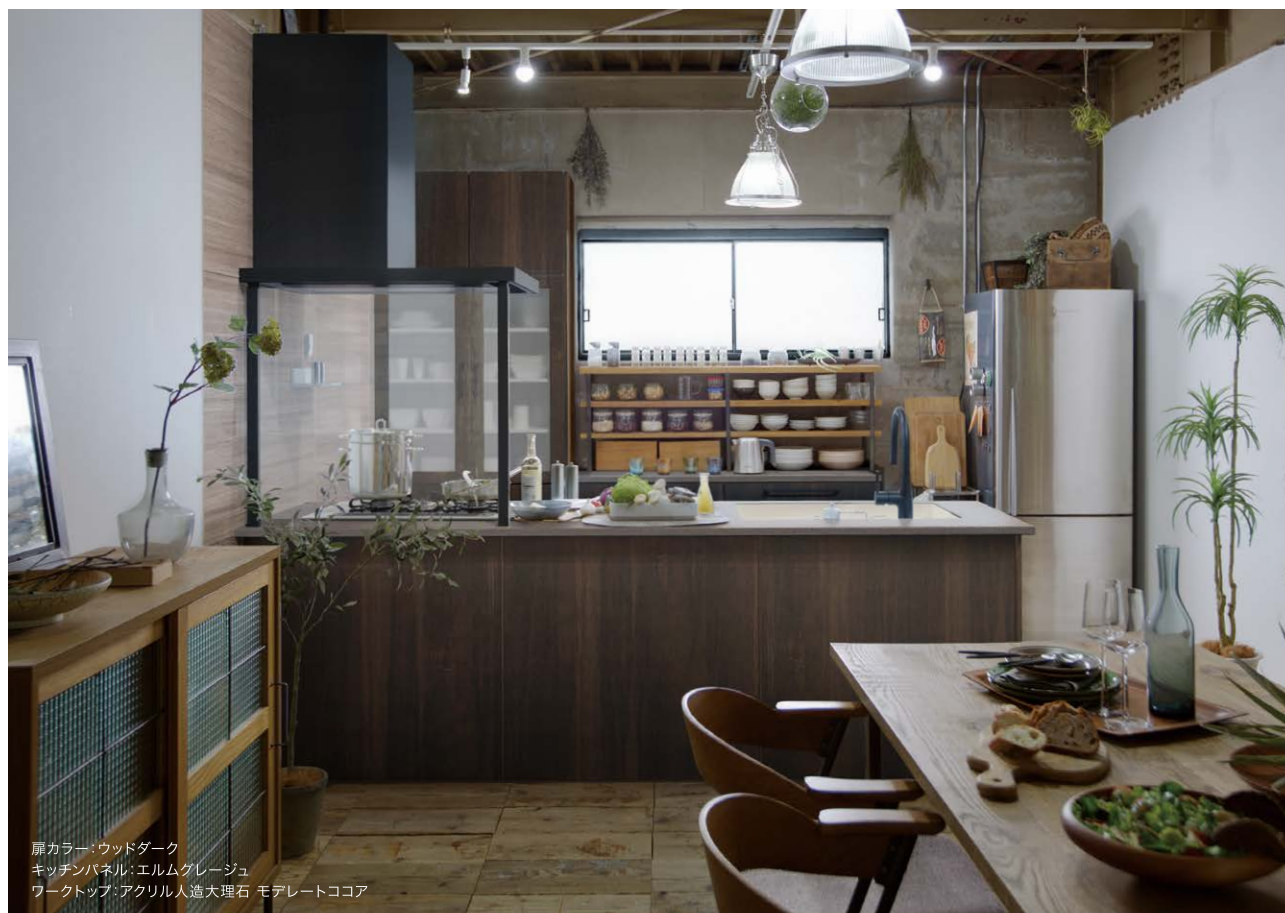

恒例の友人家族とホームパーティー 子どもも大人も笑顔満開

この日ばかりは、苦手な野菜も進んで食べてくれる子どもたち。
大人も時間を忘れて楽しいおしゃべりに花が咲く。

トコトン楽しむ!が、 わが家のモットー

映える盛りつけや飾りつけで、気分を上げて。
さあ、今日も盛り上がるう!

エマウォール: エルムグレイジュ

Refit

リフィット

扉カラー:ウッドターク
キッチンパネル:エルムグレージュ
ワークトップ:アクリル人造大理石 モテレートコア

隠れ家ビストロへ ようこそ

素材を活かした簡単な料理とおいしいお酒。
そこに気心知れた仲間が集えば、
時間が過ぎるのも忘れて語り合ってしまう。

Refit

リフィット

扉カラー：ナチュラルアイボリー
キッチンパネル：モザイクペーージュ
ワークトップ：アクリル人造大理石 ソリッドホワイト

甘い匂いが立ち込める 休日のキッチン

昔から大好きなお菓子づくり。
最近では、オリジナルレシピも増えてきた。
気分はすっかりパティシエール。