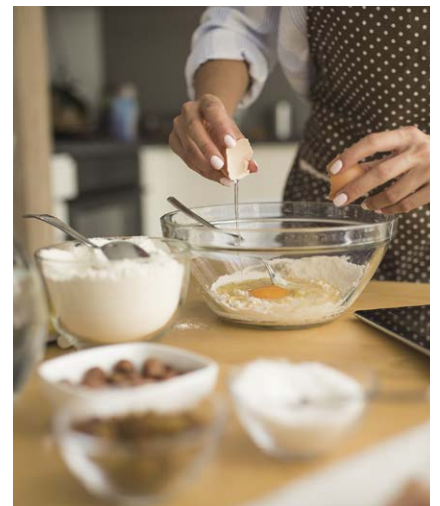

恒例の友人家族とホームパーティー 子どもも大人も笑顔満開

この日ばかりは、苦手な野菜も進んで食べてくれる子どもたち。
大人も時間を忘れて楽しいおしゃべりに花が咲く。

トコトン楽しむ!が、 わが家のモットー

映える盛りつけや飾りつけで、気分を上げて。
さあ、今日も盛り上がるう!

エマウォール: エルムグレイジュ

Refit

リフィット

扉カラー:ウッドターク
キッチンパネル:エルムグレージュ
ワークトップ:アクリル人造大理石 モテレートコア

隠れ家ビストロへ ようこそ

素材を活かした簡単な料理とおいしいお酒。
そこに気心知れた仲間が集えば、
時間が過ぎるのも忘れて語り合ってしまう。

Refit

リフィット

扉カラー：ナチュラルアイボリー
キッチンパネル：モザイクペーージュ
ワークトップ：アクリル人造大理石 ソリッドホワイト

甘い匂いが立ち込める 休日のキッチン

昔から大好きなお菓子づくり。
最近では、オリジナルレシピも増えてきた。
気分はすっかりパティシエール。